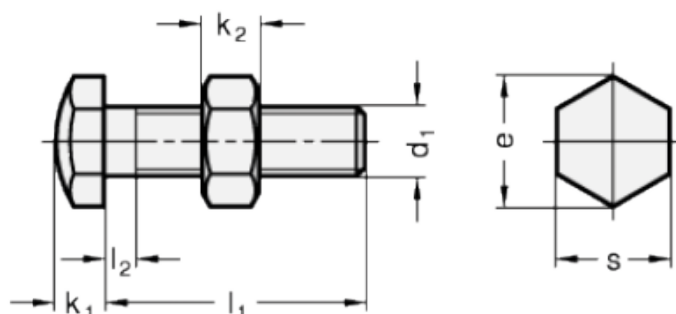

Varenummer: 20251M1660AK
 Beskrivelse: E+G Anslagsbolt GN 251-M16-60-AK
 med møtrik

Mål

Type AK

Type BK

Mounting block GN 412.1

d	= M16	s = 24
e	= 27.7	
K	= -	
k1	= 10	
k2	= 13	
l1	= 60	
l2 max.	= 6	
l3	= -	