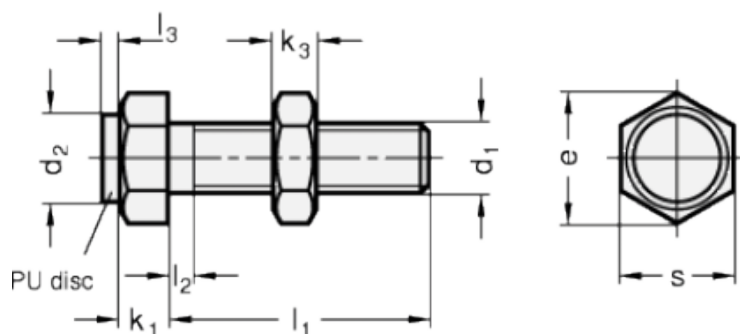

Varenummer: 20251M1660AK
 Beskrivelse: E+G Anslagsbolt GN 251-M16-60-AK
 med møtrik

Mål

Type AK

Type BK

Mounting block GN 412.1

d	= M16	s = 24
e	= 27.7	
K	= -	
k1	= 10	
k2	= 13	
l1	= 60	
l2 max.	= 6	
l3	= -	